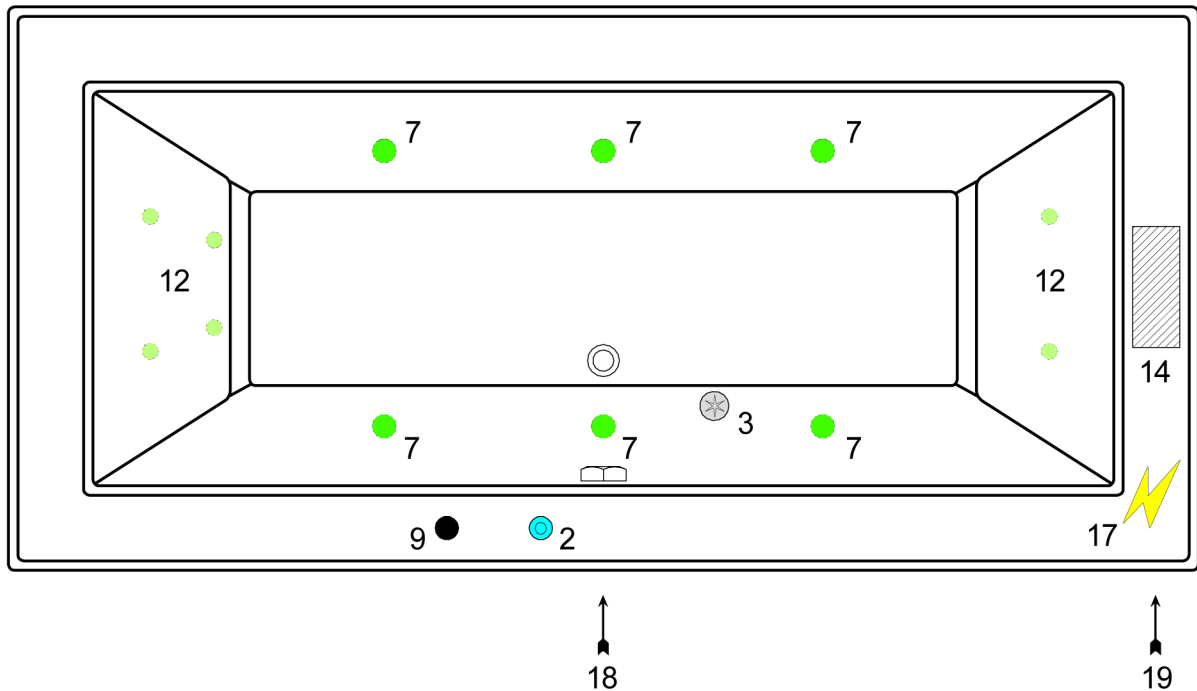

Ottofond Badewanne Cubic 190 x 90 cm

- mit Whirlpoolsystem „Typ 2 Luxus“
- mit Ab- und Überlaufgarnitur
- mit 2 LED-Farblichtscheinwerfern

22		Bedientaster: Desinfektionsanlage
0		Bedientaster: Farblichttherapie
1		Lichttherapie
2		Luftregler
3		Seitenansaugung
4		Zweiwegeventil
5		Champagner
6		Airdüsen
7		Wasserdüsen
8		Unterwasserscheinwerfer
9		Bedientaster
10		Großes Bedienfeld
11		Rollyjetdüse
12		Microjetdüsen
13		Superjetdüsen
14		Pumpe
15		Gebläse
16		Desinfektionsbehälter
17		Stromanschluß
20		Einfüllstutzen für Desinfektionsmittel
21		Bedientaster: Clean-Jet Spleitung

Bei Whirlpoolsystemen mit Abmauerung ist eine Revisionsöffnung von mindestens 40 x 40 cm zwingend erforderlich. Im Motorbereich mit Lüftungsgitter.

19 Revisionsklappe mit Lüftungsgitter 40 x 40

18 Revisionsklappe 40 x 40

Alle in der Zeichnung dargestellten Positionen der Aggregate und Düsenanordnungen entsprechen annähernd dem Auslieferungszustand.

Hersteller : Ottofond
Art.-Bez.: Cubic
Abmessung : 1900 x 900
Whirlpool - System Typ 2 Luxus